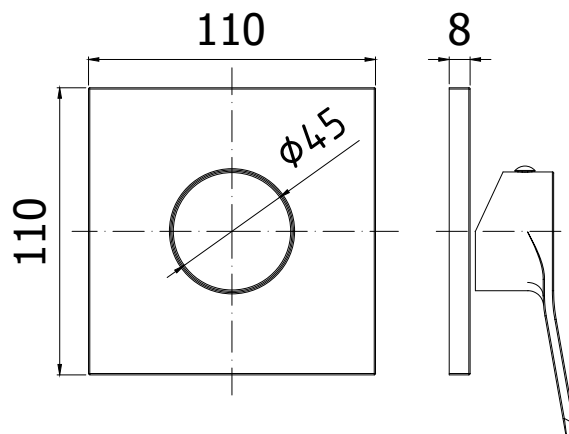

incassi projects - concealed mixer projects

IMMAGINE PRODOTTO

DISEGNO TECNICO

DESCRIZIONE

Set esterno per art. TI 010CR

ART.

TI 010CREST

da abbinare solo con art. INC01035CR